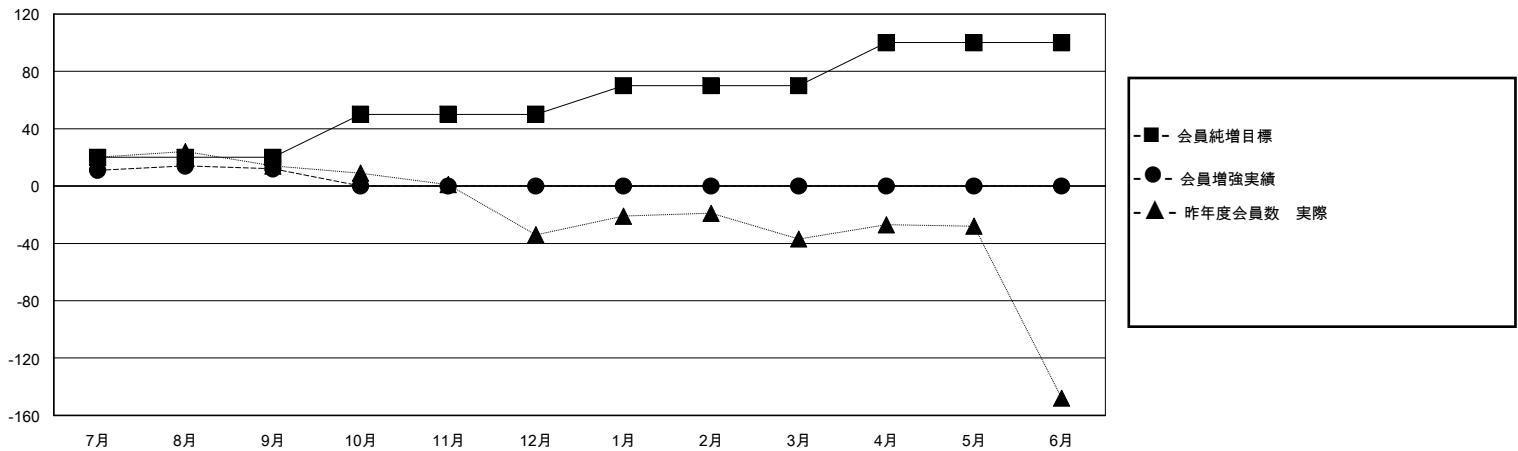

# MONTHLY MEMBERSHIP PROGRESS REPORT

District 331 B

Results as of: 9/30/2024

GMT:

地域 JAPAN

GMT会則地域

クラブ				名			
結果: 2024-2025				結果: 2024-2025			
四半期	新クラブ目標	新クラブ	解散クラブ	四半期	会員純増目標	会員増強実績	退会者(転籍を含む)実際
7月/8月/9月	1	0	0	7月/8月/9月	20	46	26
10月/11月/12月	0	0	0	10月/11月/12月	30	0	0
1月/2月/3月	0	0	0	1月/2月/3月	20	0	0
4月/5月/6月	0	0	0	4月/5月/6月	30	0	0

新クラブ目標及び実績累計

会員目標及び実績累計

解散クラブ: 0	26 CLUBS OF 69 一名以上の新会員を登録	男女別 男性 1,578 (82.40%) 女性 337 (17.60%)
退会者 物故会員 5 クラブ解散 0 その他 19 合計 24	<a href="#">会員累計データを見るには、ここをクリック</a>	世帯主/家族会員合計 0 国際会費半額の家族会員 0